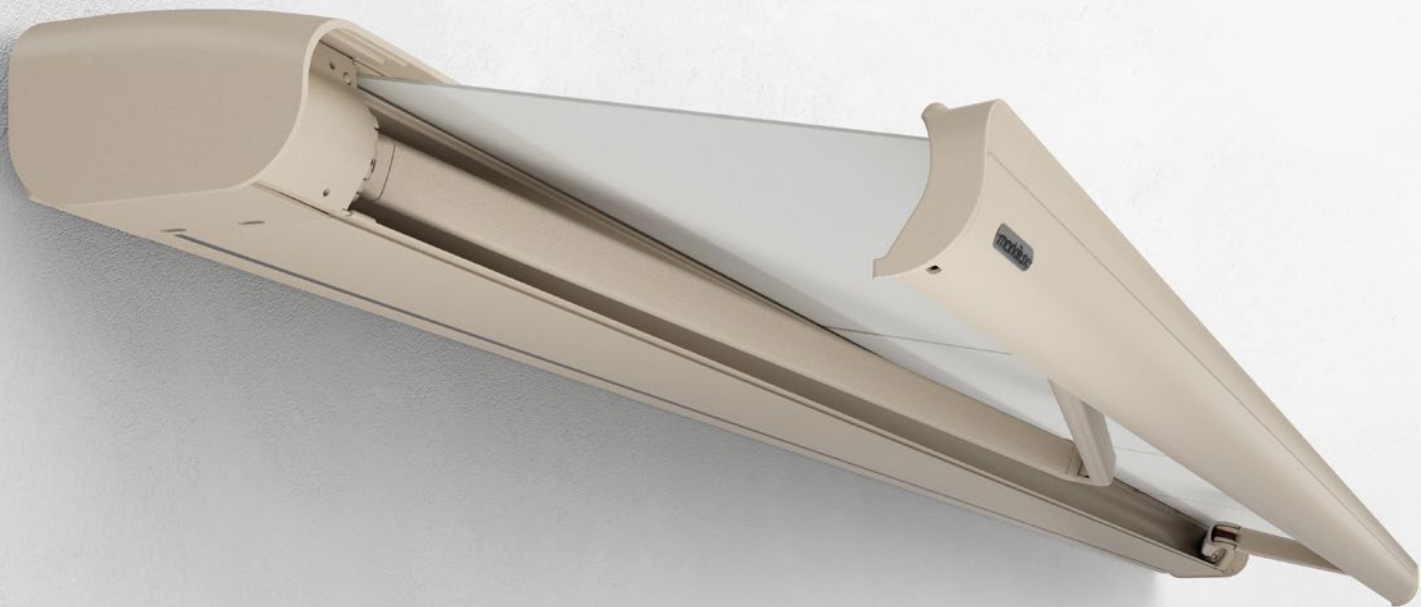

HIGH 5 MX

— — — — — ANNIVERSARY COLOURS