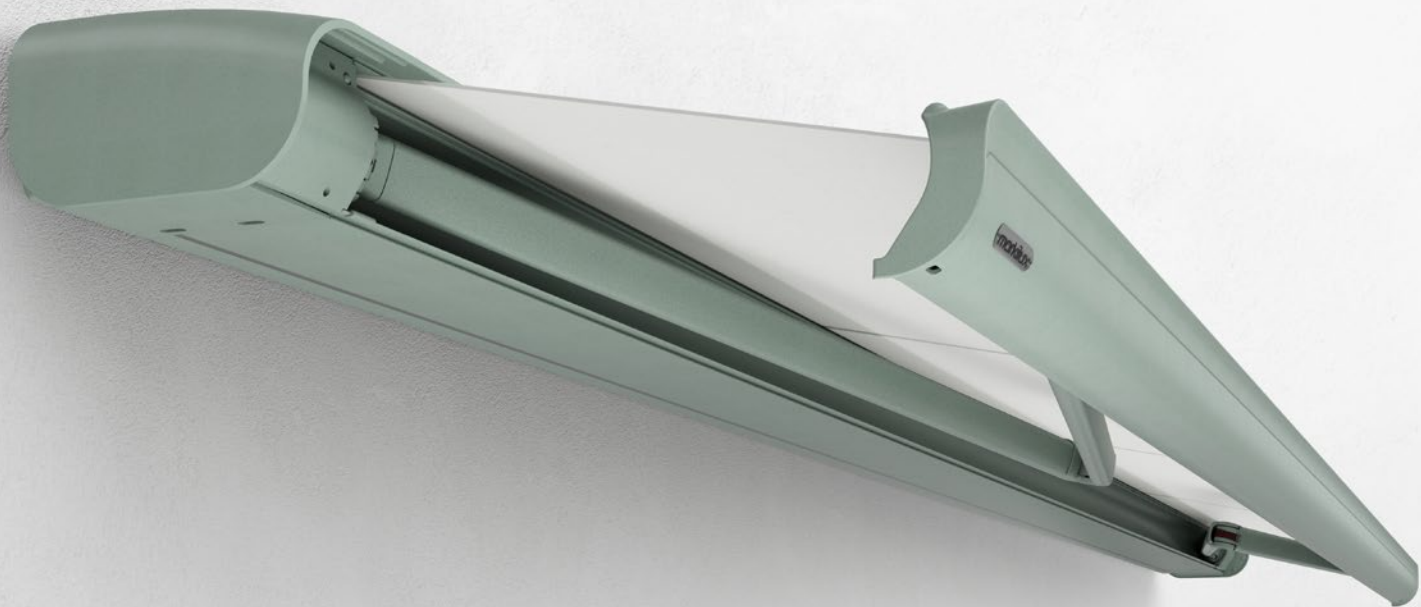

HIGH 5 MX

ANNIVERSARY COLOURS