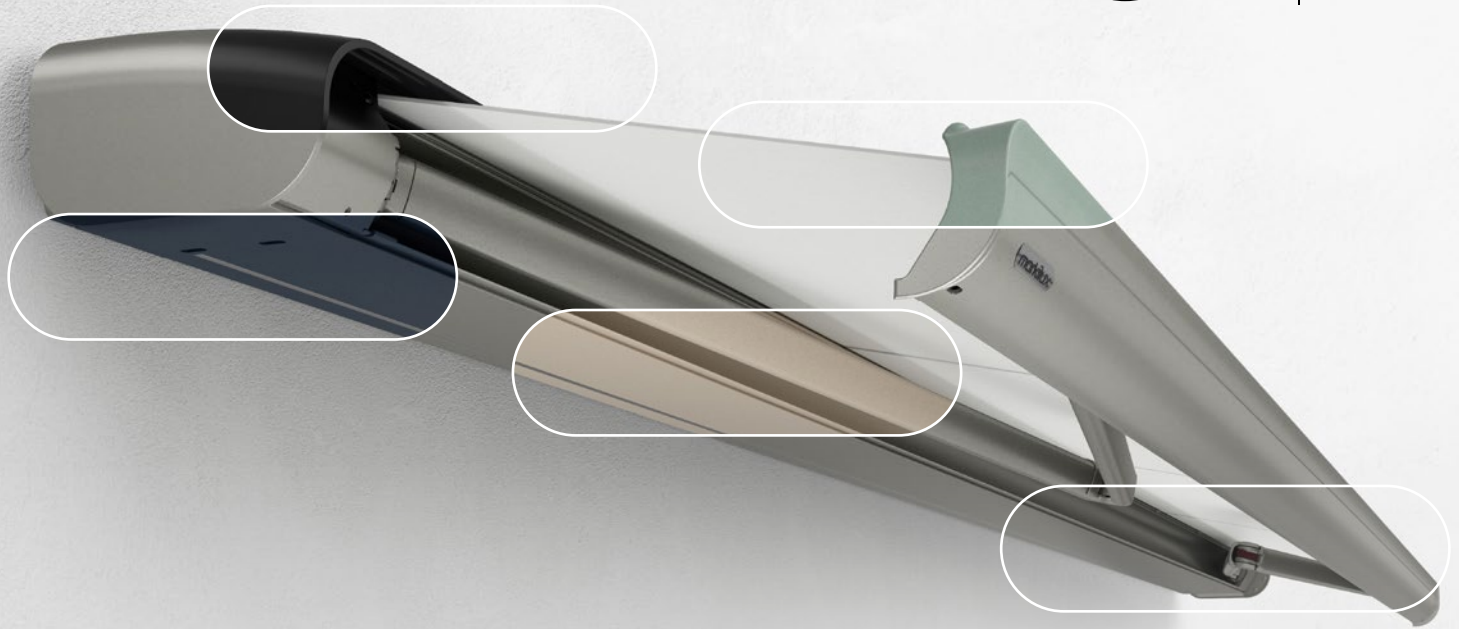

50 | J A H R E
1972 | 2022

HIGH 5 MX

■ ■ ■ ■ ■ ANNIVERSARY COLOURS

Die neuen markilux Gestellfarben zum Jubiläum

markilux
Die Beste unter der Sonne